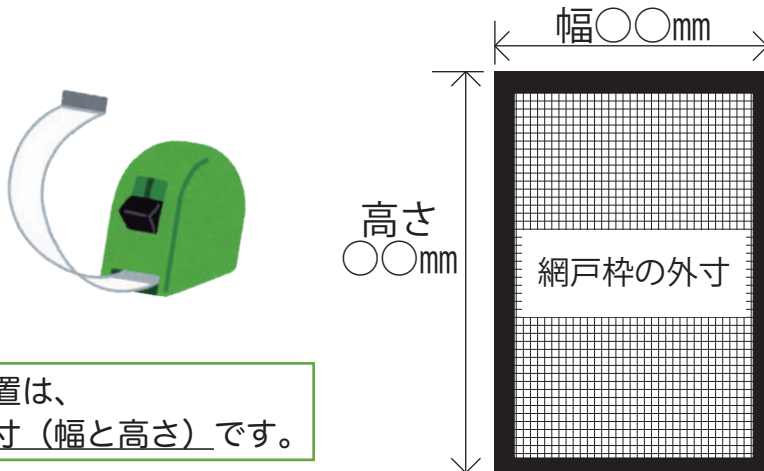

(税抜)

3つの安心

- ① 網押えゴムも新しく
見栄えと耐久性アップ!
- ② 網戸の取り付け・調整は無償!
網戸取り付け時、一緒に点検します。
- ③ 金銭トラブル0実績
安心と信頼が大切です。

測り方

測る位置は、
枠の外寸（幅と高さ）です。

ご相談はこちら **048-746-2200**

営業時間 9:00 - 18:00

定休日 水曜日 / 第2,4日曜日