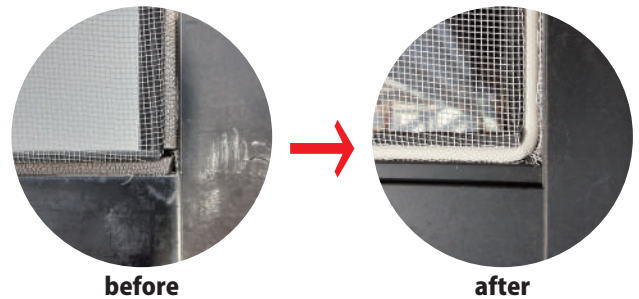

※右図は1枚あたりの
税抜金額となります。

網戸1枚から承ります。

その他ご希望あればご相談下さい。

※3枚未満の場合、別途運賃いただきます。

お客様ご協力特典

(1) 5枚以上で10%OFF

(2) お客様の持込は20%OFF

高さ \ 幅	~400	~640	~870	(mm)
~540	¥850 - 2,000			
~940				
~1,240	¥2,000-3,000			
~1,440				
~1,640	¥3,000-4,100			
~1,840				
~2,040				
~2,240				

(税抜)

3つの安心

- ① 網押えゴムも新しく
見栄えと耐久性アップ!
- ② 網戸の取り付け・調整は無償!
網戸取り付け時、一緒に点検します。
- ③ 金銭トラブル0実績
安心と信頼が大切です。

測り方

測る位置は、
枠の外寸（幅と高さ）です。

ご相談はこちら **048-746-2200**

営業時間 9:00 - 18:00

定休日 水曜日 / 第2,4日曜日