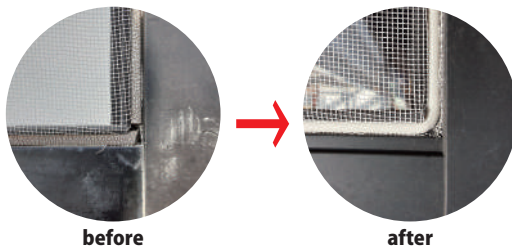

高さ	幅	~400	~640	~870	(mm)
~540		¥850 - 2,000			
~940					
~1,240			¥2,000-3,000		
~1,440					
~1,640			¥3,000-4,100		
~1,840					
~2,040					(税抜)
~2,240					

3つの安心

- ① 網押えゴムも新しく 見栄えと耐久性アップ!
- ② 網戸の取り付け・調整サービス! 網戸取り付け時、一緒に点検します。
- ③ 金銭トラブル0実績 安心と信頼が大切です。