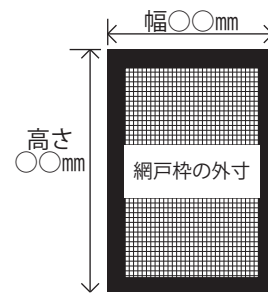

高さ	幅	~400	~640	~870	(mm)
~540		¥850 - 2,000			
~940					
~1,240			¥2,000-3,000		
~1,440					
~1,640			¥3,000-4,100		
~1,840					
~2,040					(税抜)
~2,240					

3つの安心

- ① 網押えゴムも新しく 見栄えと耐久性アップ!
- ② 網戸の取り付け・調整サービス! 網戸取り付け時、一緒に点検します。
- ③ 金銭トラブル0実績 安心と信頼が大切です。

測り方

測る位置は、
枠の外寸（幅と高さ）です。

そめやリフォーム工房

TEL. 048-746-2200

染谷商事 埼玉県春日部市米島1198-3

Instagram

毎週
金曜日に
更新

ホームページ